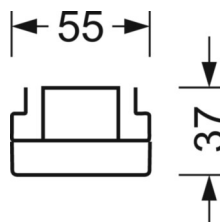

ELEKTROTECHNIKA

Zasilacz	Elektroniczny sterownik (1 szt.)
Moc systemowa	37W
Napięcie sieciowe	230V/50Hz
Klasa efektywności energetycznej/Źródło światła	D

TECHNIKA ŚWIETLNA

Wypożyczenie	LED, współczynnik oddawania barw/kolor światła CRI ≥ 80 / 6500K
Tolerancja koloru (MacAdam)	3SDCM
Bezpieczeństwo fotobiologiczne (Oprawa)	RG1
Nominalny strumień świetlny	5880lm
Trwałość LED	50000h L80/B10 (Tq 40°C)
Wydajność oprawy	157lm/W
Kąt rozsyłu światła	40° (C0) / 85° (C90)
UGR pop./pod.	18.6 / 20.3

DEEP-LINK

<https://www.regiolum.de/pl/article/19422004160>

Odnośnik	LED 6000lm 865
ηLB	100 %
Φ ↓/↑	99 % / 1 %
UGR pop./pod.	18.6 / 20.3

MECHANIKA

Kolor obudowy	biały beskidzki RAL 9016
Wymiary (DxSzxW/ŚrxW)	1531mm x 55mm x 37mm
Masa (netto)	1.9kg
Rodzaj montażu	Montaż systemu szyn nośnych, Konstrukcja świetlna

Wymiary

L	1531 mm	Długość
B	55 mm	Szerokość
H	37 mm	Wysokość