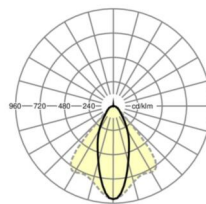

DEEP-LINK

<https://www.regiolum.de/pl/article/19422004160>

Odnośnik	LED 6000lm 865
ηLB	100 %
Φ ↓/↑	99 % / 1 %
UGR pop./pod.	18.6 / 20.3

MECHANIKA

Kolor obudowy	biały beskidzki RAL 9016
Wymiary (DxSzxW/ŚrxW)	1531mm x 55mm x 37mm
Masa (netto)	1.9kg
Rodzaj montażu	Montaż systemu szyn nośnych, Konstrukcja świetlna

Wymiary

L	1531 mm	Długość
B	55 mm	Szerokość
H	37 mm	Wysokość