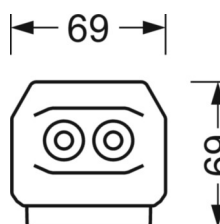

DEEP-LINK

<https://www.regiolum.de/pl/article/19422004160>

Odnośnik	LED 6000lm 865
ηLB	100 %
Φ ↓/↑	99 % / 1 %
UGR pop./pod.	18.6 / 20.3

MECHANIKA

Kolor obudowy	biały beskidzki RAL 9016
Wymiary (DxSzxW/ŚrxW)	1531mm x 55mm x 37mm
Masa (netto)	1.9kg
Rodzaj montażu	Montaż systemu szyn nośnych, Konstrukcja świetlna

Wymiary

L	1531 mm	Długość
B	55 mm	Szerokość
H	37 mm	Wysokość